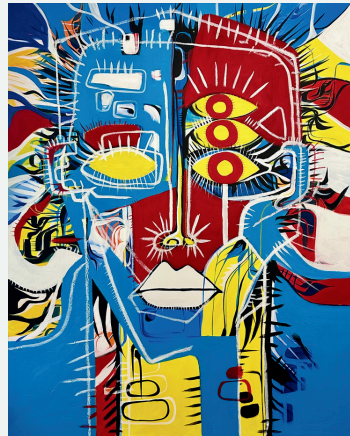

DÉDALES 02

Acrylique, crayons gras à l'huile et pigments purs

162 X 130

2024

1700€