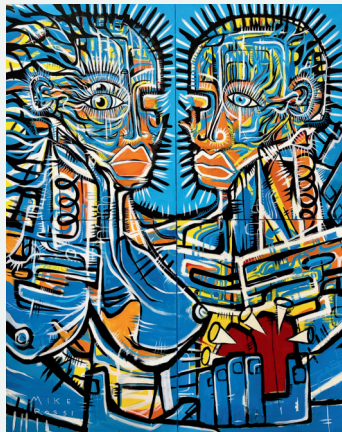

EMPATHIE

Quadryptique

Acrylique, crayons gras à l'huile

184 x 146

2024

22000€

DÉDALES 01

Acrylique, crayons gras à l'huile et pigments purs