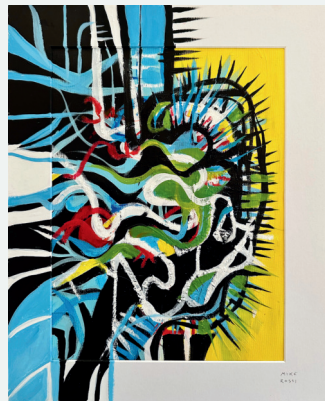

En observant ces êtres, on plonge dans une intériorité saisissante, empreinte de sensibilité et d'émotions.

FUTURA BLUE

Acrylique, crayons gras à l'huile et pigments purs

116 x 89

2022

1600€

FUTURA FREE

Acrylique, crayons gras à l'huile et pigments purs

800€

LOVED

Acrylique, pastels à l'huile

146 X 114

2024

1700€

FRAGMENT 1

Acrylique et crayon gras à l'huile

61 x 41

2024

600€

FRAGMENT 2

Acrylique, pastels à l'huile

40 x 50

2024

450€