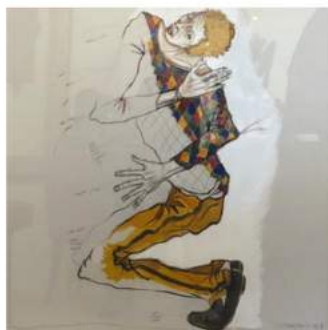

Les courbes, les élans, les articulations, les gestes et les danses sont d'une intensité dérangeante. L'œuvre de Thierry Ligismond est gargantuesque et pourtant d'une précision absolue. On peut tout savoir de l'homme, sauf ce qu'il a dans la tête et la manière dont il lui donne forme. Il reste juste et intransigeant, il se donne les moyens de la grandeur de sa démarche."

Sculpture en bronze patiné

60 x 27 x 32 cm

11.000€

ÉTUDE DE L'ARLEQUIN

Aquarelle

80 x 80 cm

3.000€

TÊTE EN BOIS